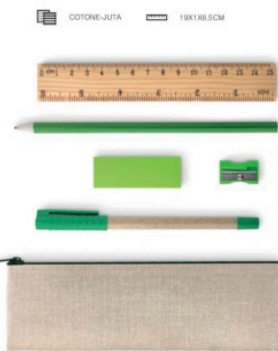

TEKINA
MO9010