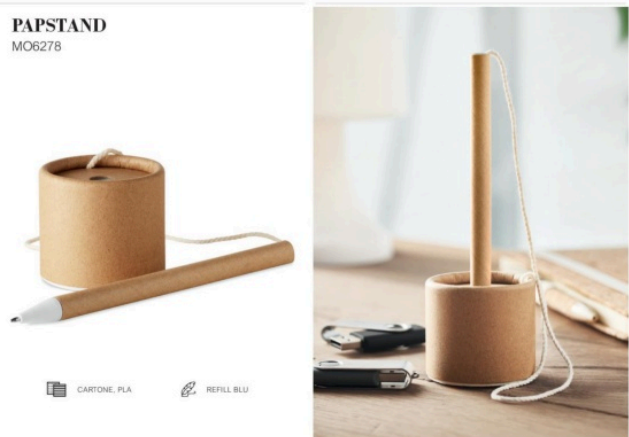

General Marketing