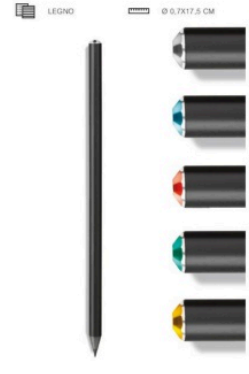

-  ALLUMINIO FUSTO SATINATO
-  REFILL NERO

PLUTON
E18880

28 | Penne in metallo

ALLUMINIO
REFILL NERO

URANUS
E15984

ALLUMINIO
REFILL NERO

KRUG
E16982

ALLUMINIO
REFILL NERO

FANNY
E05200

FANNY-SMILE
E20209

FANNY-ECO
E20210

FANNY MARKER
E16204

FANNY STRASS
E13201

Matite | 31

Penne, matite e accessori

General Marketing